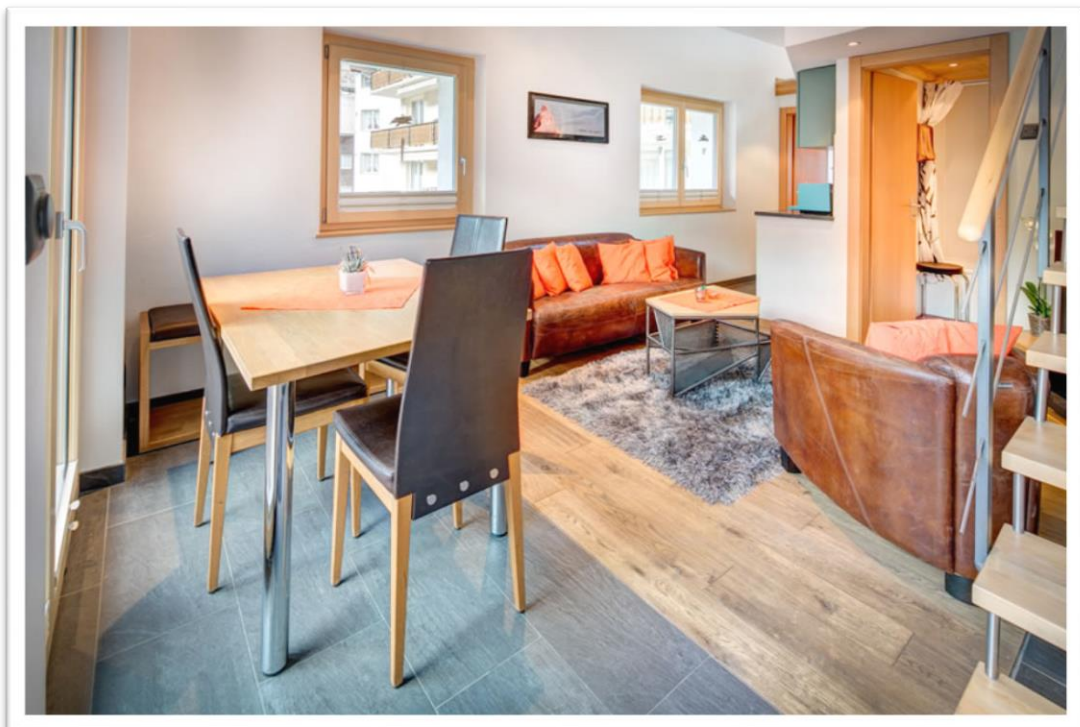

Les images du Chalet Abacus