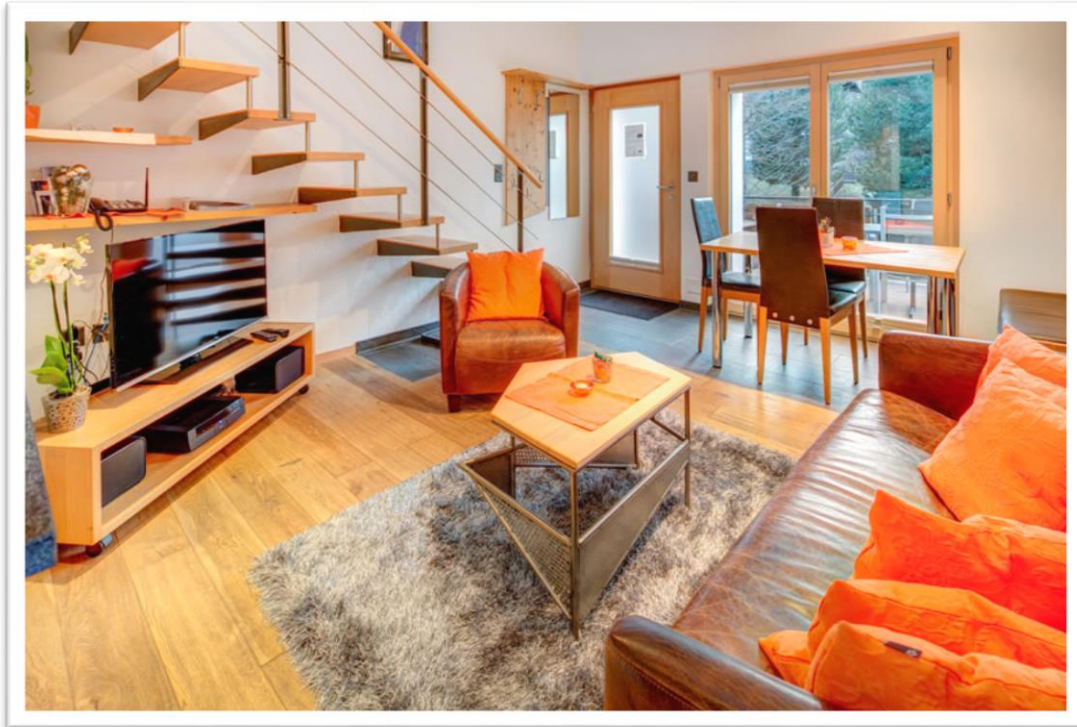

Chalet Abacus

La maison se situe près du village dans un site de rêve. Les appartements ont tout le confort moderne, sont accueillants, ce qui fait dire à nos hôtes qu'ils s'y sentent chez eux.

Devant la maison se trouve un grand jardin avec un espace de jeux bien agencé pour les enfants, avec mur d'escalade, tennis de table, trampoline, balançoire et coin barbecue.

Cuisine avec four, lave-vaisselle et machine à café

Salle de bain/toilette; Sèche-cheveux, miroir cosmétique, shampoo et savon

Terrasse ensoleillée avec vue sur Cervin
Grand jardin devant le chalet

Buanderie avec séchoir dans la maison

Très ensoleillée

Les images du Chalet Abacus

Nous serions ravis de vous compter bientôt parmi nos hôtes

Votre Fam. Perren