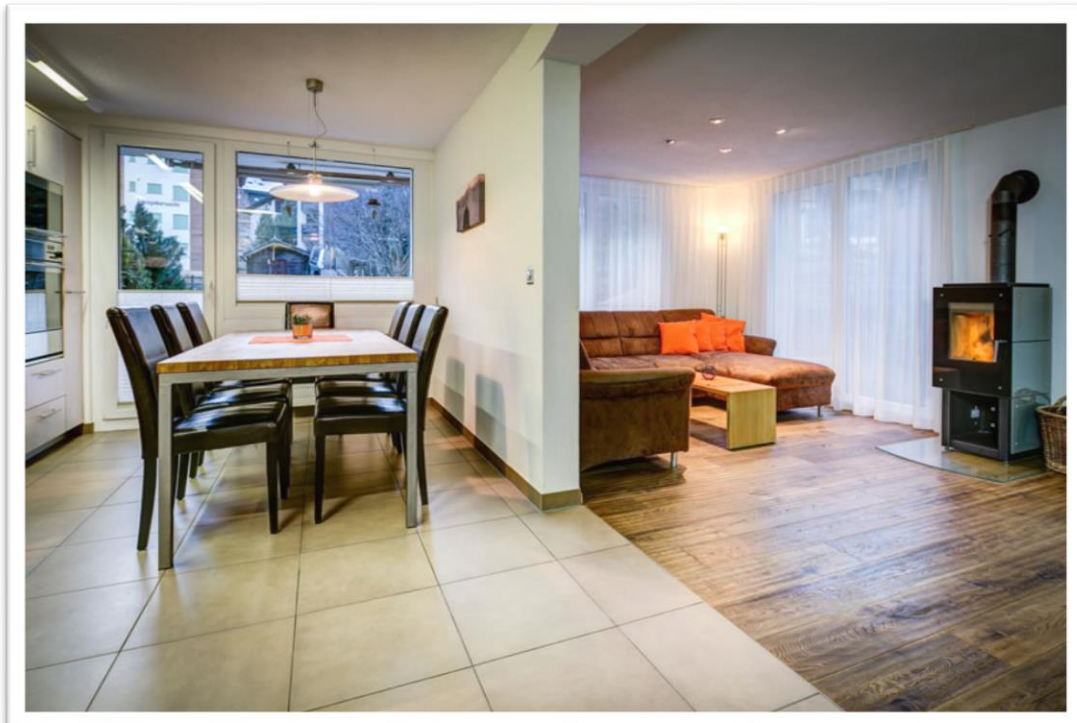

Galerie d'images de l'appartement