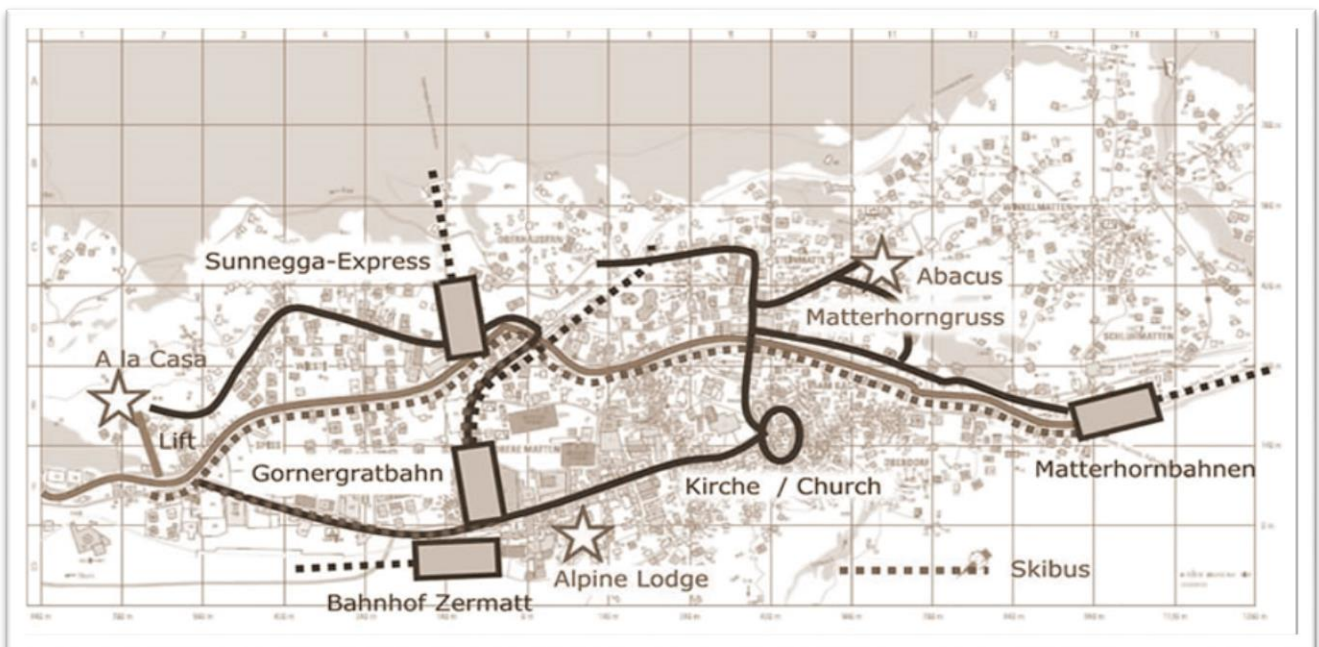

Appartements de vacances - Matterhorngruss

Ce bâtiment a une situation centrale et tranquille dans le quartier " Steinmatte ". Nous y louons des très spacieux appartements de vacances pour 4-5 personnes (> 80 m²) ainsi que pour 6-8 personnes (> 120 m²). Devant la maison se trouve un grand jardin avec un espace de jeux bien agencé pour les enfants, avec mur d'escalade, tennis de table, trampoline, balançoire et coin barbecue. Tous les appartements avec balcon ensoleillé et vue sur le Cervin.

Changement de serviettes au milieu de la semaine.

Env. 5-7 minutes pour aller au centre

Env. 5-7 minutes pour aller aux remontées mécaniques.

Très ensoleillée...

Galerie d'images de l'appartement

Nous serions ravis de vous compter bientôt parmi nos hôtes